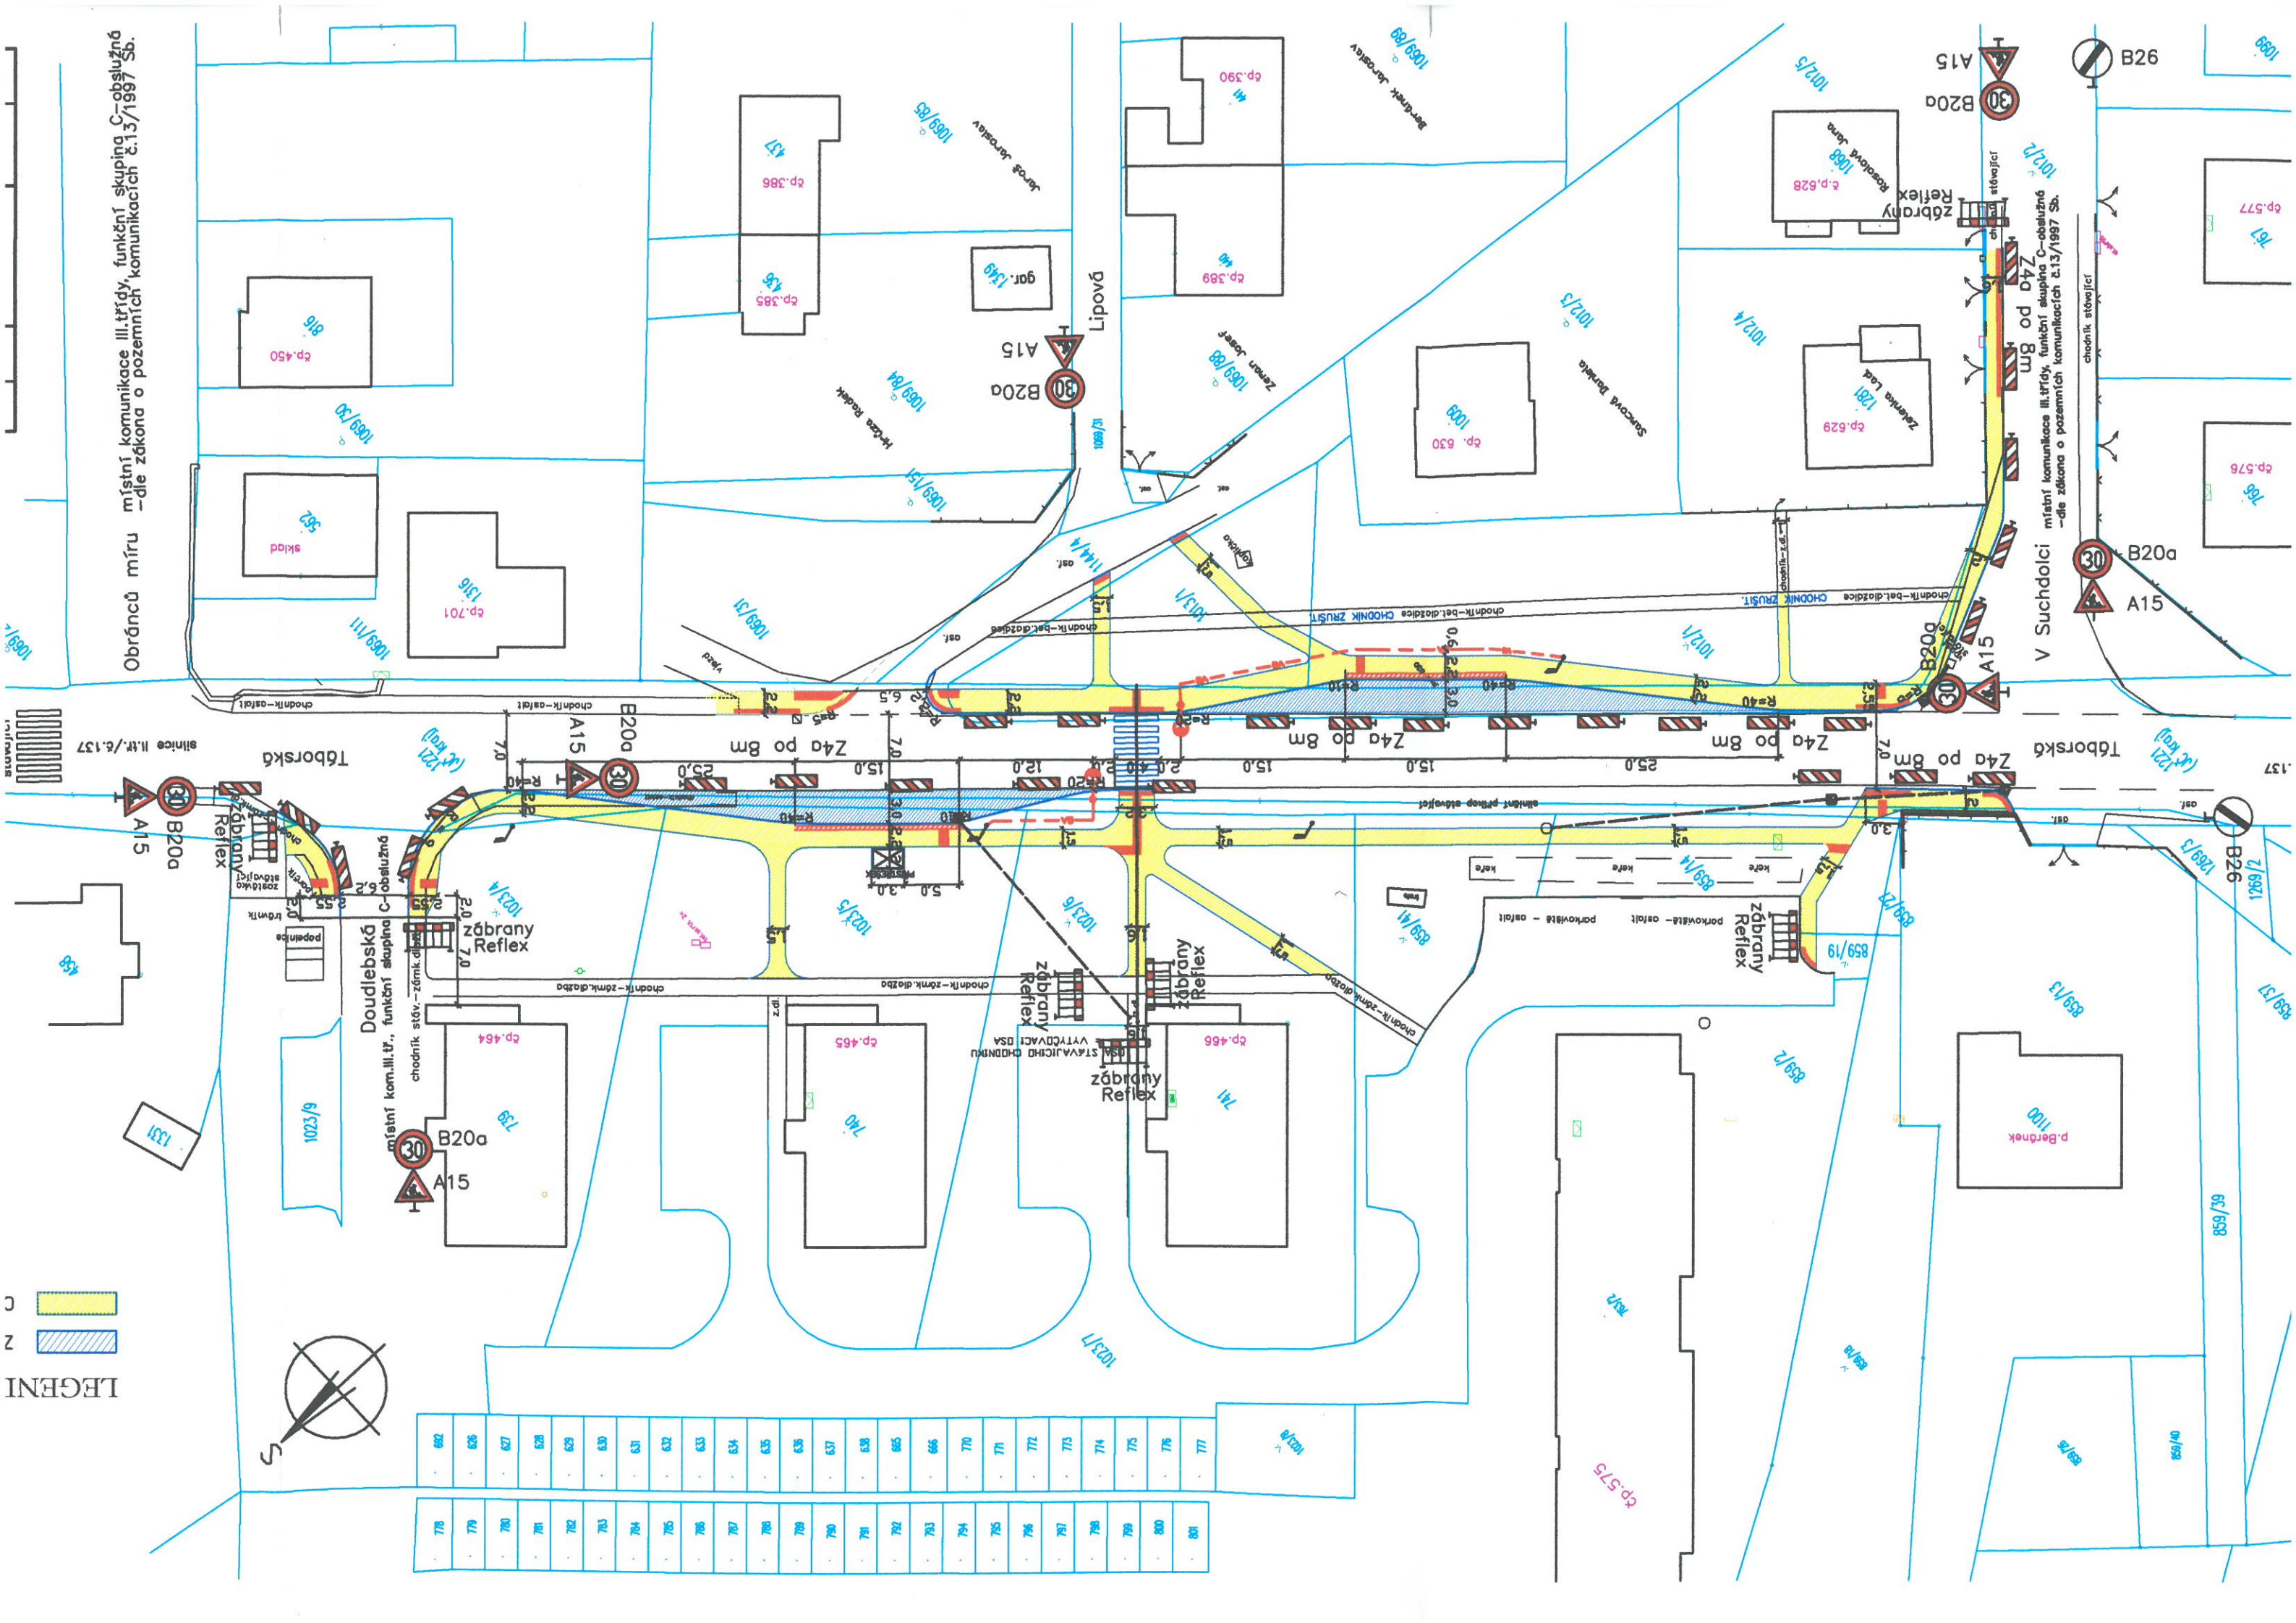

LEGEND

- C 
- Z 

108	109	110	111	112	113	114	115	116	117	118	119	120	121	122	123	124	125	126	127	128	129	130	131	132	133	134	135	136	137	138	139	140	141	142	143	144	145	146	147	148	149	150	151	152	153	154	155	156	157	158	159	160	161	162	163	164	165	166	167	168	169	170	171	172	173	174	175	176	177	178	179	180	181	182	183	184	185	186	187	188	189	190	191	192	193	194	195	196	197	198	199	200
-----	-----	-----	-----	-----	-----	-----	-----	-----	-----	-----	-----	-----	-----	-----	-----	-----	-----	-----	-----	-----	-----	-----	-----	-----	-----	-----	-----	-----	-----	-----	-----	-----	-----	-----	-----	-----	-----	-----	-----	-----	-----	-----	-----	-----	-----	-----	-----	-----	-----	-----	-----	-----	-----	-----	-----	-----	-----	-----	-----	-----	-----	-----	-----	-----	-----	-----	-----	-----	-----	-----	-----	-----	-----	-----	-----	-----	-----	-----	-----	-----	-----	-----	-----	-----	-----	-----	-----	-----	-----	-----	-----	-----

Obránců míru místní komunikace III. třídy, funkční skupina C - obsluha  
-dle zákona o pozemních komunikacích č. 13/1997 Sb.

V Suchbátce místní komunikace III. třídy, funkční skupina C - obsluha  
-dle zákona o pozemních komunikacích č. 13/1997 Sb.

1:100

1:100